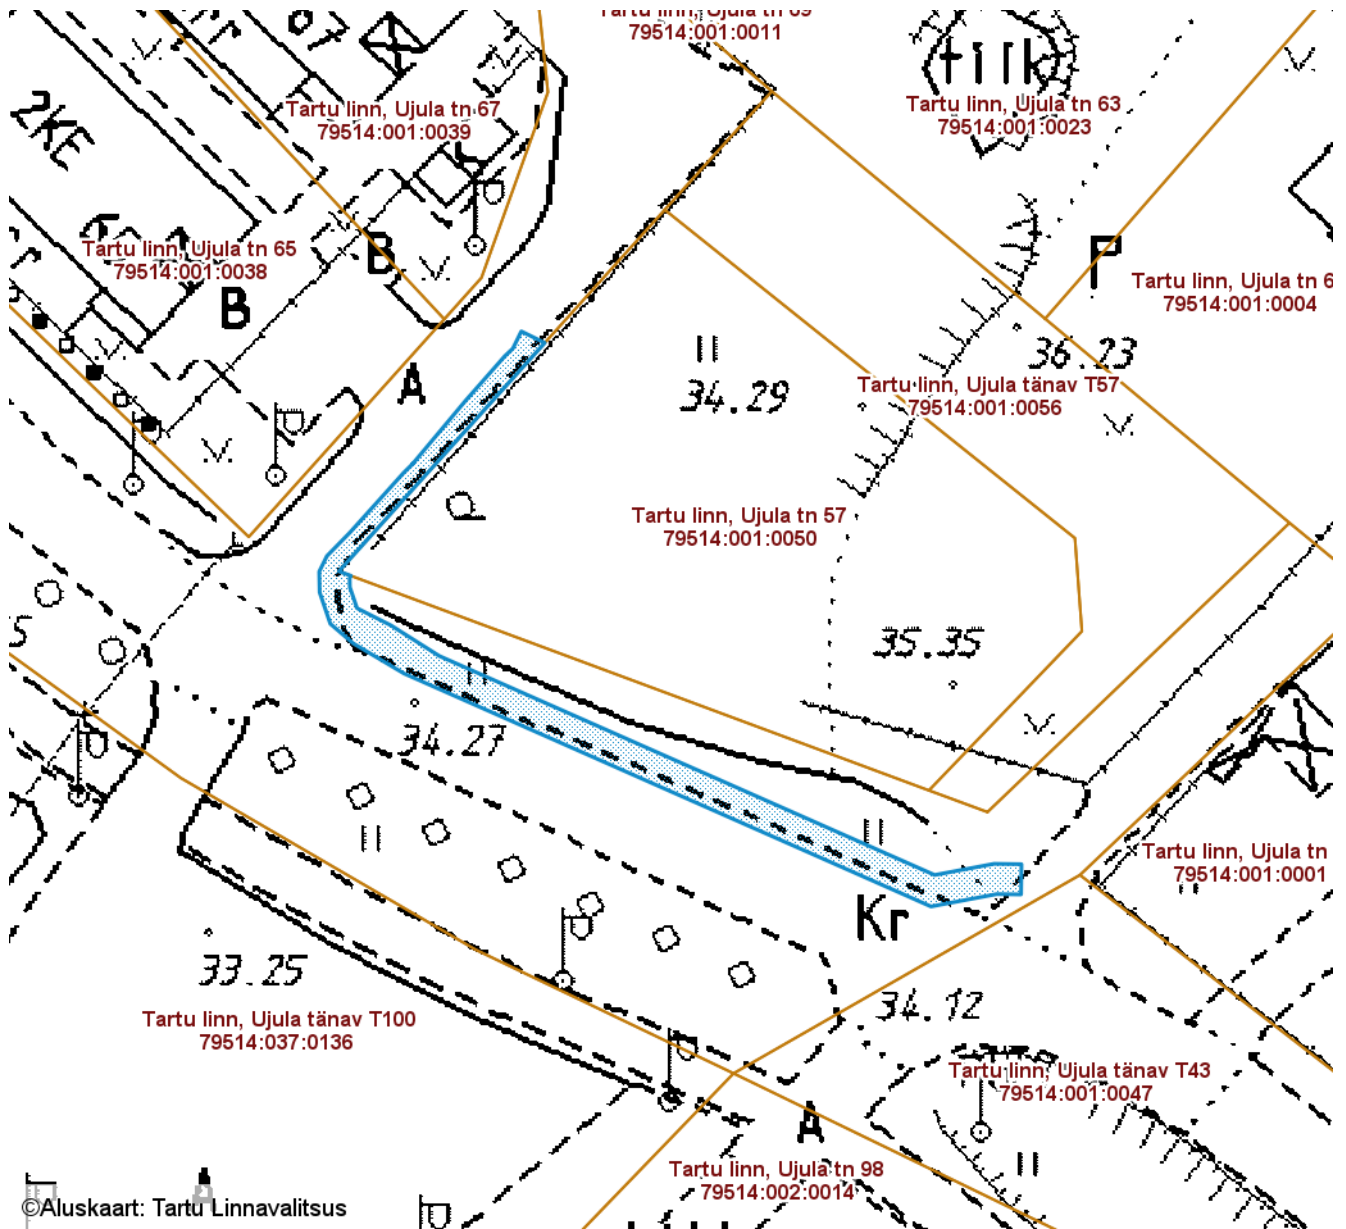

SUNDVALDUSE ALA ASENDIPLAAN

Tartu maakond, Tartu linn, Tartu linn, Ujula tänav T65 (79301:001:0494)

M 1 : 500

©Aluskaart: Tartu Linnavalitsus

Sundvalduse ala koordinaadid

— Sundvalduse ala pindala
ligikaudu 131 m²
(Sideehitis)

Koostas: **Pille Toom**

Nr	X	Y	Nr	X	Y
1	6475670.91	658682.73	17	6475644.50	658723.00
2	6475675.12	658686.25	18	6475642.50	658722.97
3	6475678.07	658688.85	19	6475642.52	658721.36
4	6475678.57	658689.39	20	6475641.70	658717.02
5	6475679.71	658689.94	21	6475657.10	658682.19
6	6475679.72	658689.95	22	6475659.08	658678.83
7	6475678.95	658691.49	23	6475660.38	658677.32
8	6475663.85	658677.88	24	6475662.46	658676.62
9	6475663.55	658678.68	25	6475663.83	658676.59
10	6475663.38	658678.60	26	6475664.86	658677.09
11	6475662.81	658678.61	27	6475666.39	658678.60
12	6475661.41	658679.08	28	6475670.35	658682.16
13	6475660.28	658681.32	29	6475670.98	658682.79
14	6475658.25	658684.53			
15	6475643.78	658717.26			
16	6475644.52	658721.18			